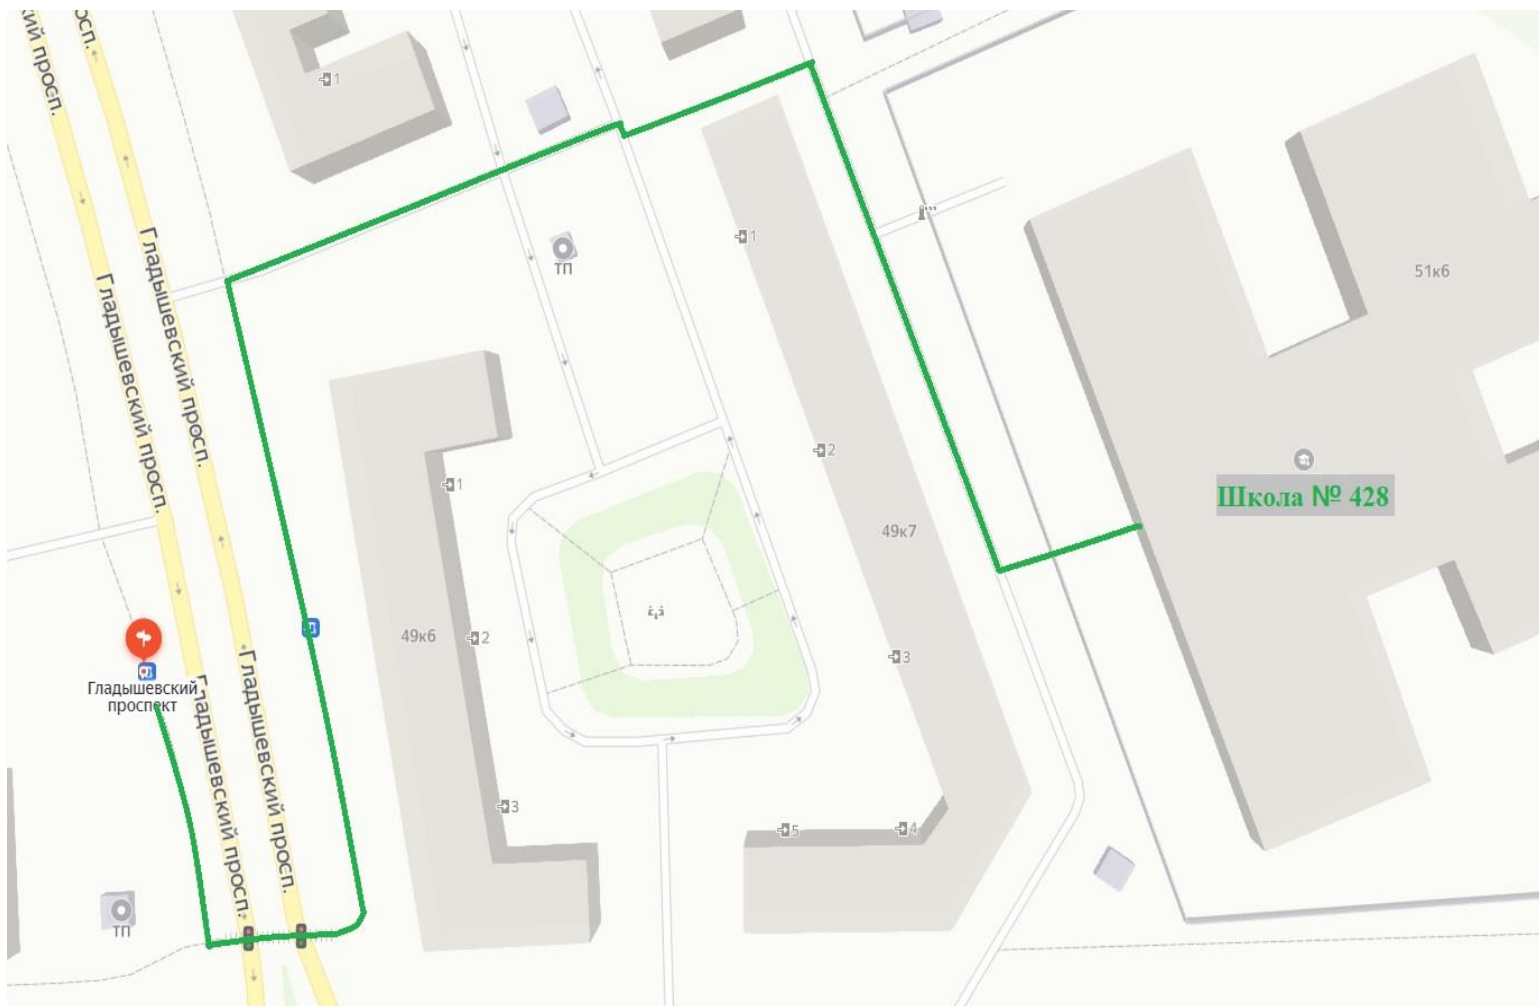

## Описание пути следования к объекту пассажирским транспортом от метро «Беговая»

### 1. К-232

15 остановок (30 мин)

Остановка Юнтоловский проспект  
49/Гладышевский проспект (ЖК «Юнтолово»)

### 2. К-210

12 остановок (25 мин)

Остановка Юнтоловский проспект  
49/Гладышевский проспект (ЖК «Юнтолово»)

## Описание пути следования к объекту от остановки Юнтоловский проспект 49/Гладышевский проспект (ЖК «Юнтолово»)

400 м пешком (5 мин.)