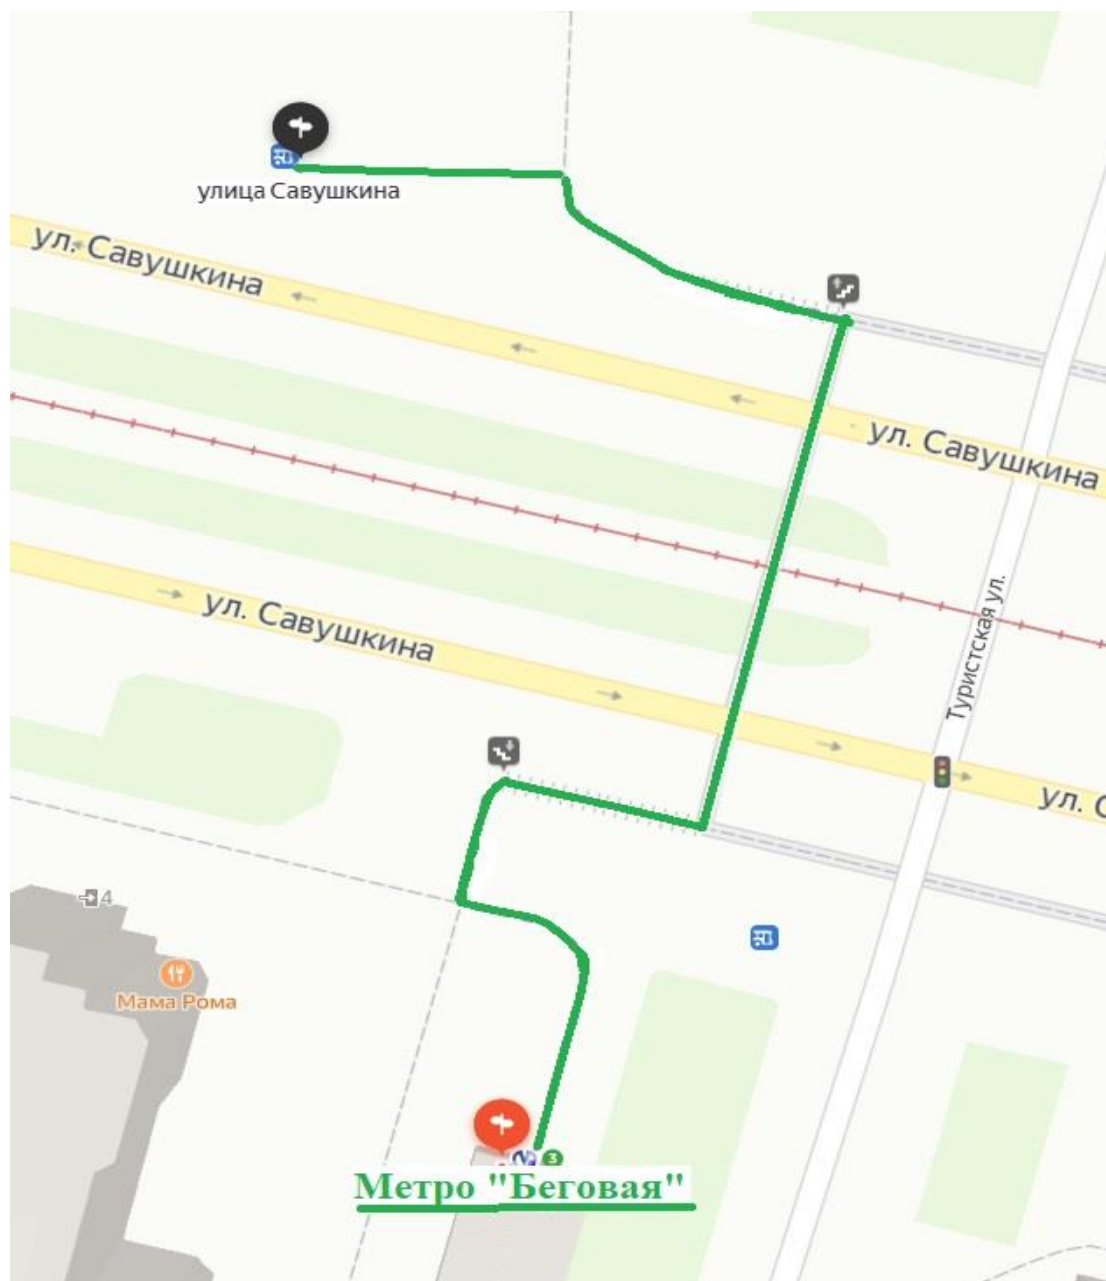

## Описание пути следования к объекту пассажирским транспортом от метро «Беговая»

### 1. К-232

15 остановок (30 мин)

Остановка Юнтоловский проспект  
49/Гладышевский проспект (ЖК «Юнтолово»)

### 2. К-210

12 остановок (25 мин)

Остановка Юнтоловский проспект  
49/Гладышевский проспект (ЖК «Юнтолово»)

## Описание пути следования к объекту от остановки Юнтоловский проспект 49/Гладышевский проспект (ЖК «Юнтолово»)

400 м пешком (5 мин.)