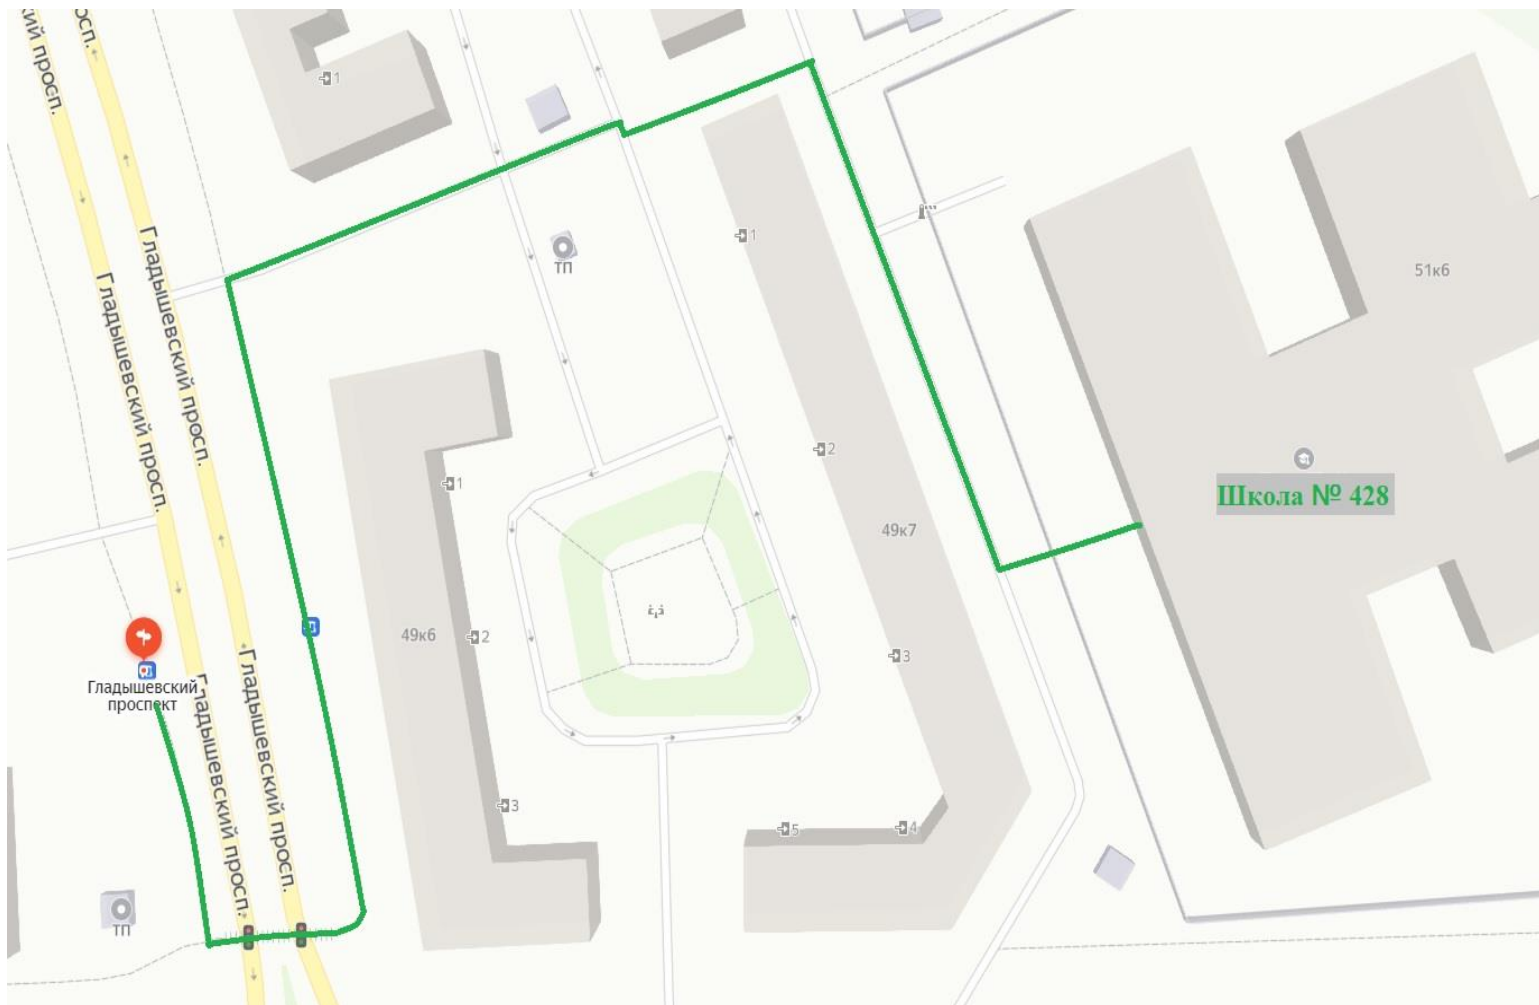

## Описание пути следования к объекту пассажирским транспортом от метро «Беговая»

1. 120  
17 остановок (31 мин)

Остановка Юнтоловский проспект  
49/ винская ули а (ЖК «Юнтолово»)

2. 112  
17 остановок (30 мин)

Остановка Юнтоловский проспект  
49/ (ЖК «Юнтолово»)

Описание пути следования к объекту от остановки Юнтоловский проспект  
49/ винская ули а (ЖК «Юнтолово»)

400 м пешком (5 мин.)