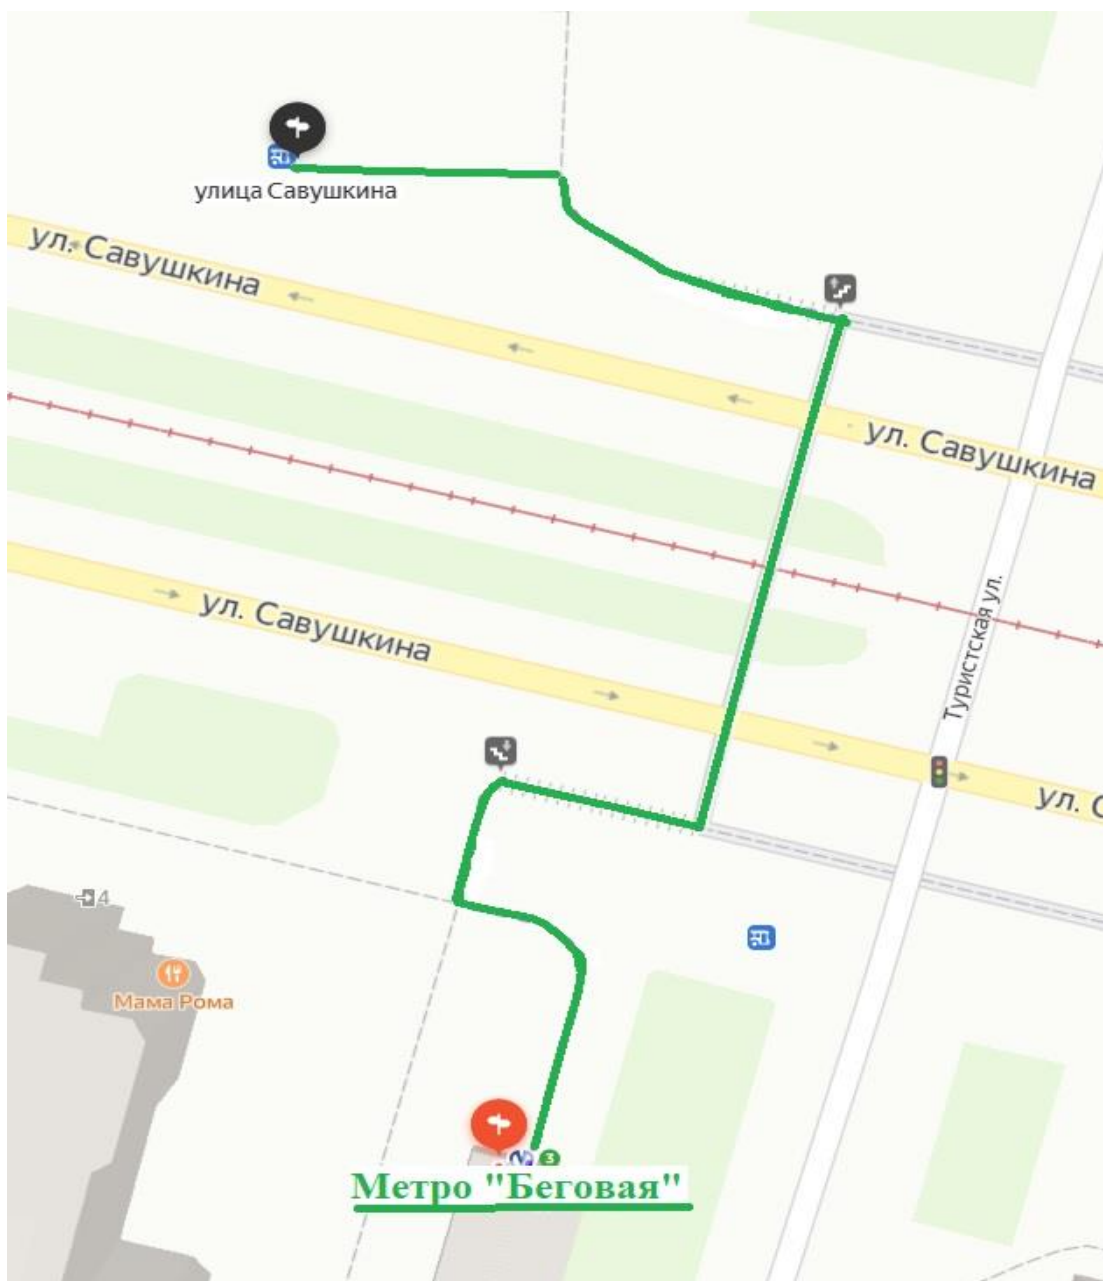

## Описание пути следования к объекту пассажирским транспортом от метро «Беговая»

1. 120  
17 остановок (31 мин)

Остановка Юнтоловский проспект  
49/ винская ули а (ЖК «Юнтолово»)

2. 112  
17 остановок (30 мин)

Остановка Юнтоловский проспект  
49/ (ЖК «Юнтолово»)

Описание пути следования к объекту от остановки Юнтоловский проспект  
49/ винская ули а (ЖК «Юнтолово»)

400 м пешком (5 мин.)